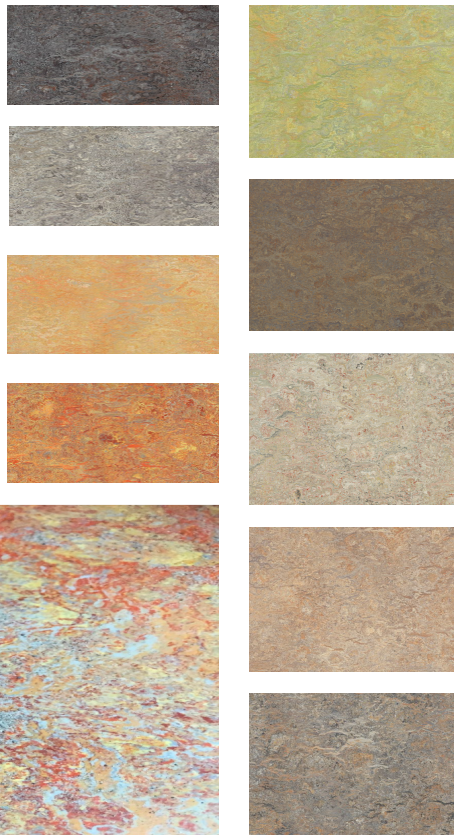

MARMOLEUM VIVACE

ЯРКИЙ И ЖИВОЙ

MARMOLEUM MARBLED VIVACE

Marmoleum Vivace - особенная часть коллекции Marbled. Это материал-хамелеон, сочетающий 6-8 цветов в одном дизайне, который отлично подойдет ко множеству интерьеров, легко приспосабливаясь к различным поверхностям и оттенкам. Контрастный дизайн делает Vivace верным решением в зонах, подверженных большому загрязнению, где в то же время очень важен внешний вид покрытия.

3413 green melody

MARMOLEUM VIVACE -СТИЛЬ

3403 Asian tiger

Kenzo Le Marais Store - Paris

3405 Granada

3426 cork tree

MARMOLEUM VIVACE - впечатление

3421 oyster mountane

3427 agate

9 дизайнов Marmoleum Vivace

MARMOLEUM VIVACE

- УМЕЕТ БЫТЬ РАЗНЫМ