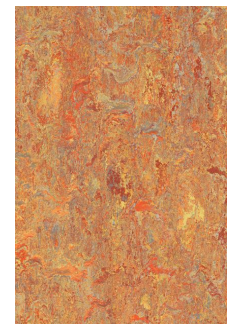

MARMOLEUM VIVACE— ЭНЕРГИЯ И НАСЫЩЕННОСТЬ

3403