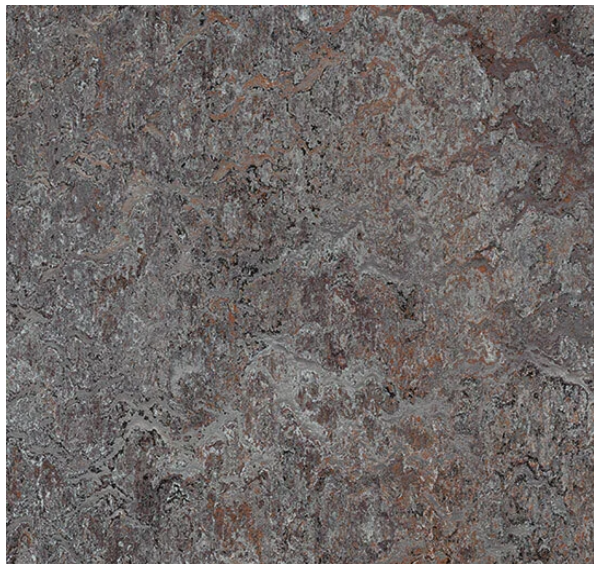

MARMOLEUM VIVACE

ЯРКИЙ И ЖИВОЙ

MARMOLEUM MARBLED VIVACE

Marmoleum Vivace - особенная часть коллекции Marbled. Это материал-хамелеон, сочетающий 6-8 цветов в одном дизайне, который отлично подойдет ко множеству интерьеров, легко приспосабливаясь к различным поверхностям и оттенкам. Контрастный дизайн делает Vivace верным решением в зонах, подверженных большому загрязнению, где в то же время очень важен внешний вид покрытия.

3413 green melody

MARMOLEUM VIVACE -СТИЛЬ

3403 Asian tiger

Kenzo Le Marais Store - Paris

3405 Granada

3426 cork tree

MARMOLEUM VIVACE - впечатление

3421 oyster mountane

3427 agate

9 дизайнов Marmoleum Vivace

MARMOLEUM VIVACE

- УМЕЕТ БЫТЬ РАЗНЫМ