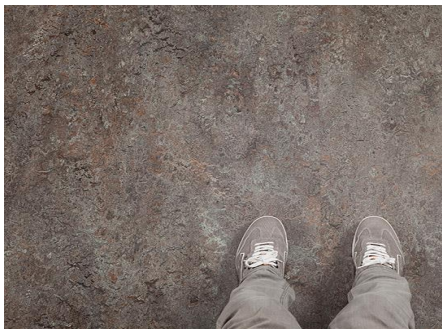

3421 oyster mountane